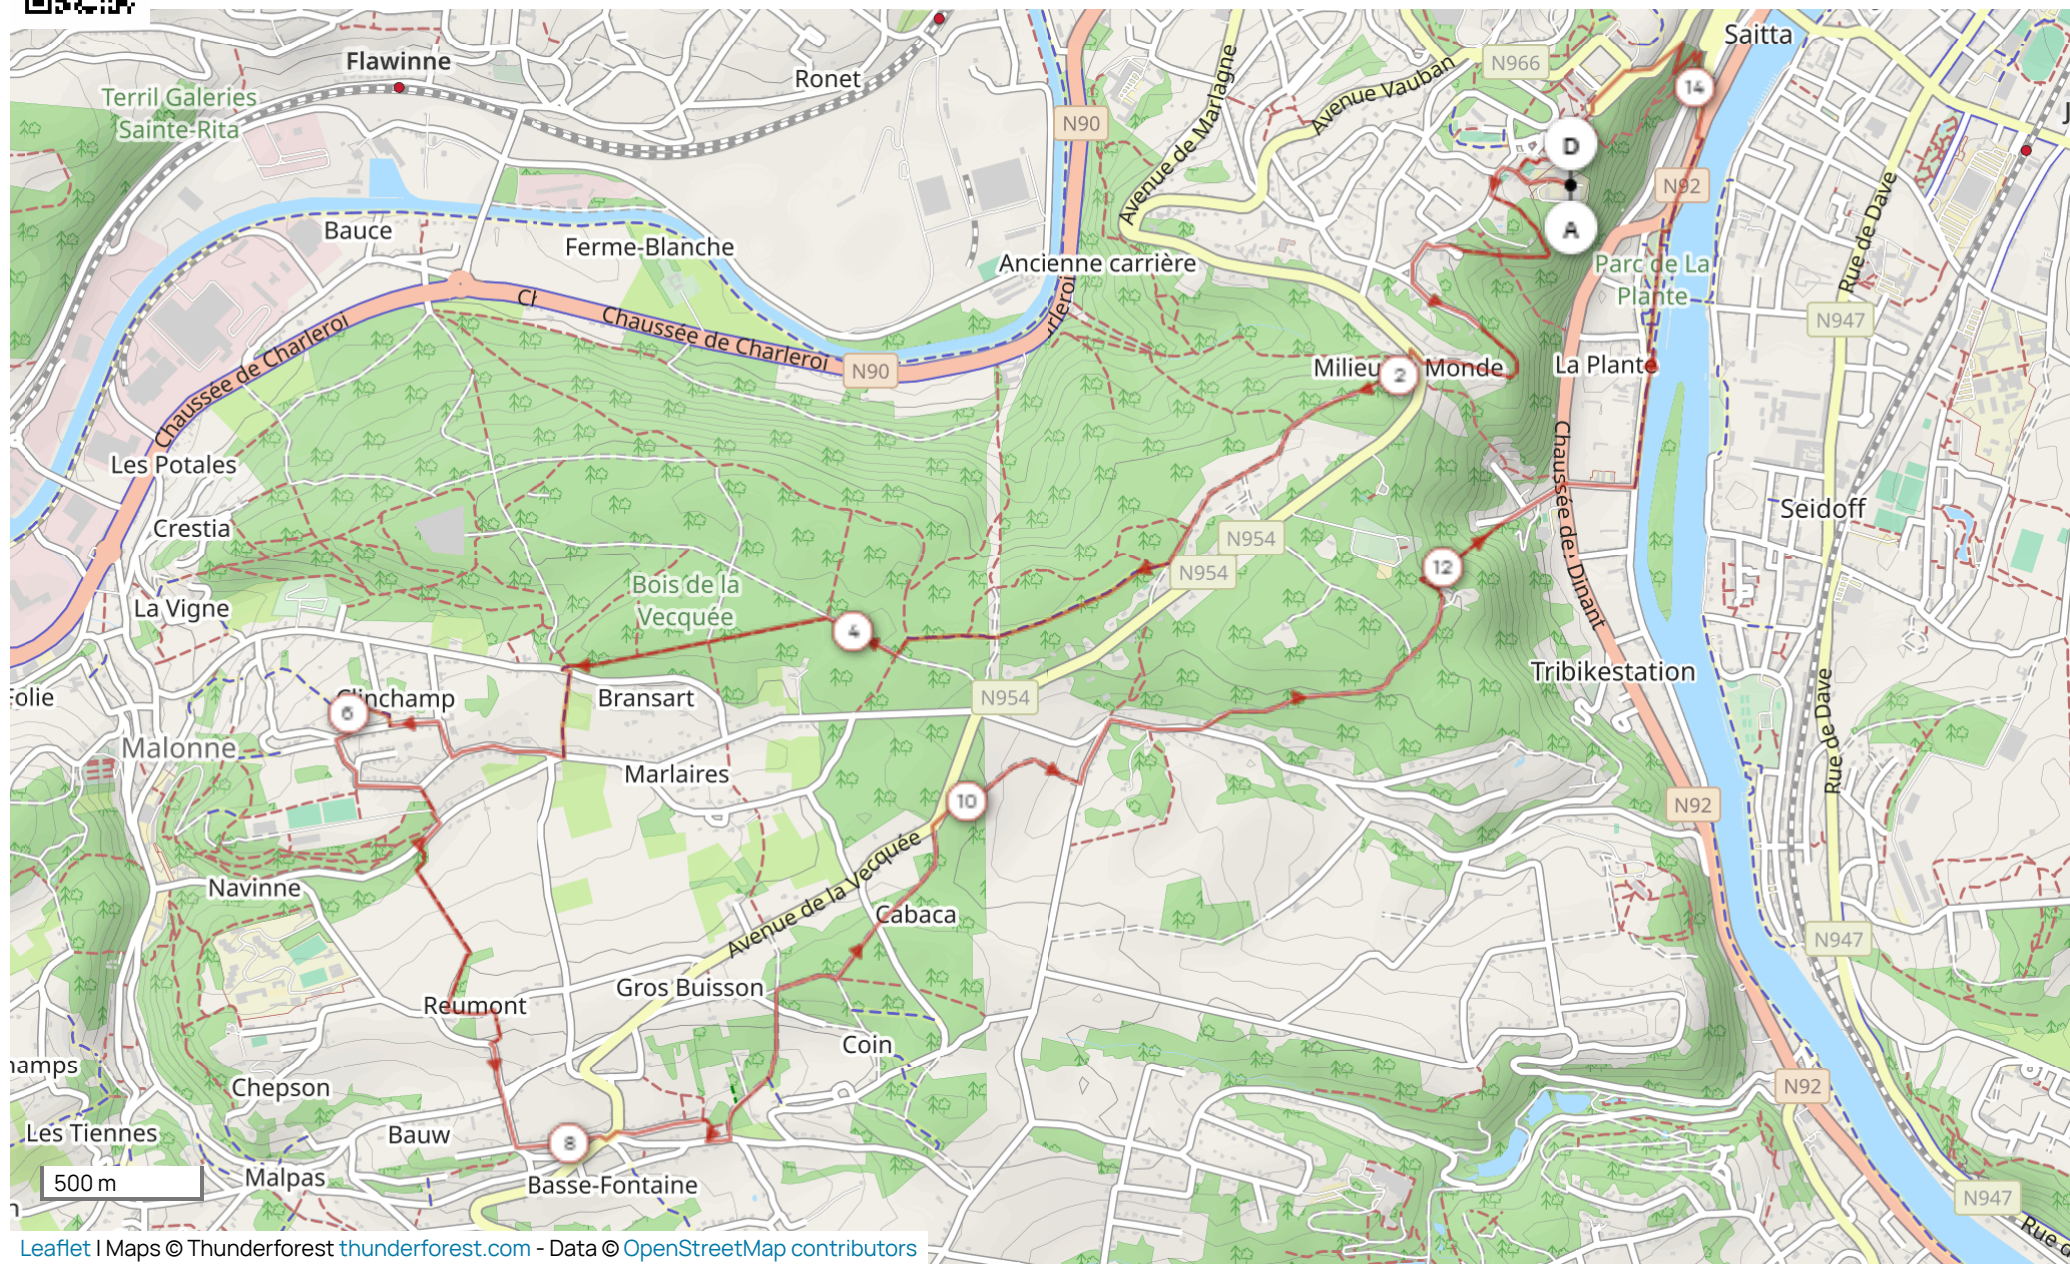

Distance
15.24 km

Dénivelé +
342 m

Dénivelé -
338 m

Altitude min.
80 m

Altitude max.
227 m

Leaflet | Maps © Thunderforest thunderforest.com - Data © OpenStreetMap contributors