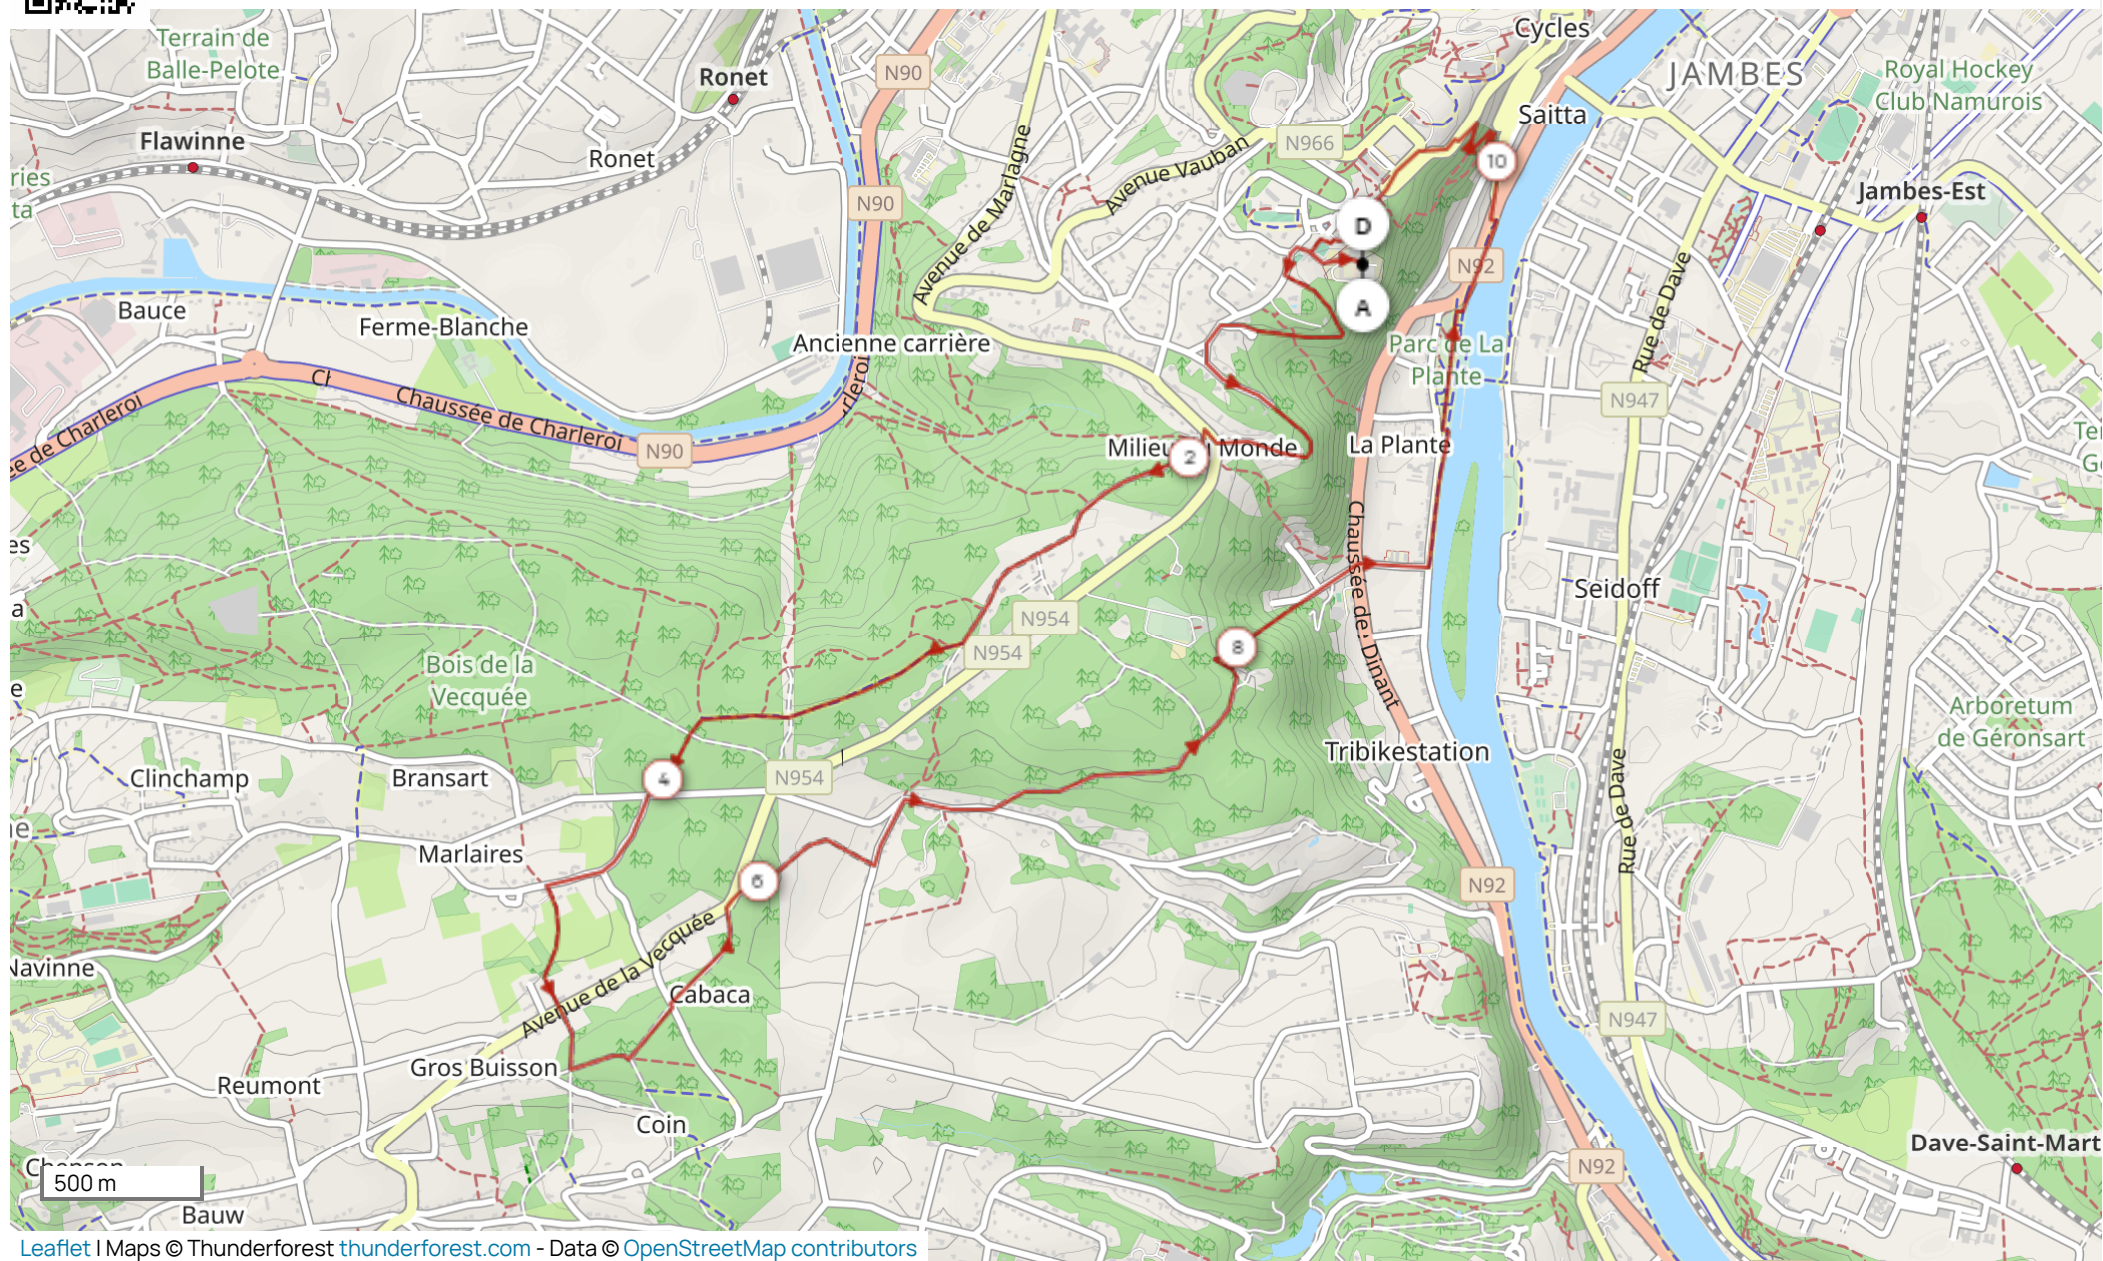

Distance
11.28 km

Dénivelé +
287 m

Dénivelé -
281 m

Altitude min.
81 m

Altitude max.
227 m

Leaflet | Maps © Thunderforest thunderforest.com - Data © OpenStreetMap contributors